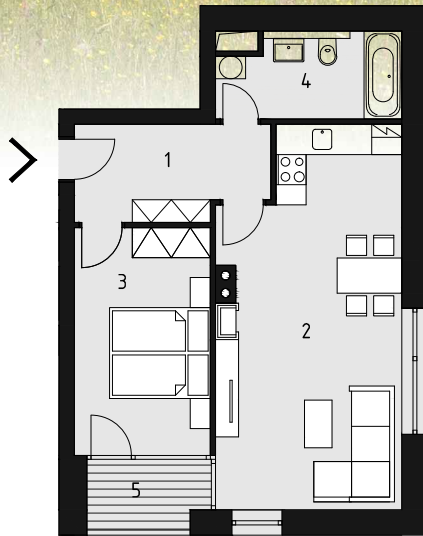

REZIDENCE Klostermann

07
Byt číslo

2+kk/ L
Dispozice

60,0 m²
Celková plocha bytu

3. NP
Podlaží

2 980 000 Kč
Cena vč. DPH
vč.garážového/ parkovacího stání

Pohled

Půdorys podlaží

Situační plánec lokality

Vizualizace

Číslo	Název místnosti	Plocha (m ²)
1	Předsíň	7,1
2	Obývací pokoj s kuch. koutem	26,1
3	Ložnice	12,2
4	Koupelna	5,7
Celková podlahová plocha dle nařízení vlády 366/2013 Sb.		53,5
5	Lodžie	3,1
Sklepní kóje (r)		3,4
Celková plocha bytu		60,0
Parkovací stání č. 9		