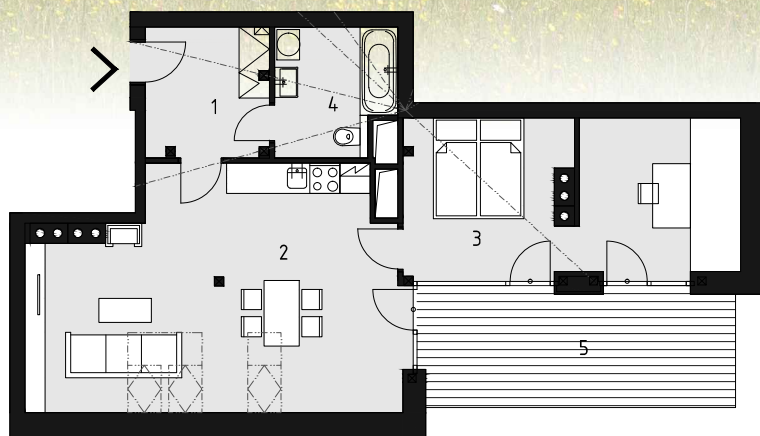

# REZIDENCE Klostermann

16  
Byt číslo

2+kk/ T  
Dispozice

86,7 m<sup>2</sup>  
Celková plocha bytu

5. NP  
Podlaží

Číslo	Název místnosti	Plocha (m <sup>2</sup> )
1	Předsíň	6,3
2	Obývací pokoj s kuch. koutem	28,6
3	Ložnice	18,1
4	Koupelna	5,7
Celková podlahová plocha dle nařízení vlády 366/2013 Sb.		68,4
5	Terasa	13,8
Sklepní kóje (e)		4,5
Celková plocha bytu		86,7
Venkovní parkovací stání		1ks