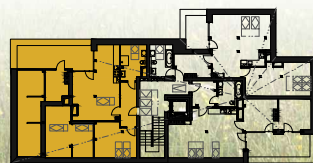

REZIDENCE Klostermann

18

Byt číslo

3+kk/T

Dispozice

137,8 m²

Celková plocha bytu

5. NP

Podlaží

Číslo	Název místnosti	Plocha (m²)
1	Předsíň	6,7
2	Obývací pokoj s kuch. koutem	27,1
3	Ložnice	11,6
4	Koupelna	7,2
6	Ložnice	17,0
7	Venkovní komora	6,4
8	Úložný prostor	22,8
Celková podlahová plocha dle nařízení vlády 366/2013 Sb.		117,0
5	Terasa	17,1
Sklepní kóje (a)		3,7
Celková plocha bytu		137,8
Kryté garážové stání		1ks

www.rezidenceklostermann.cz