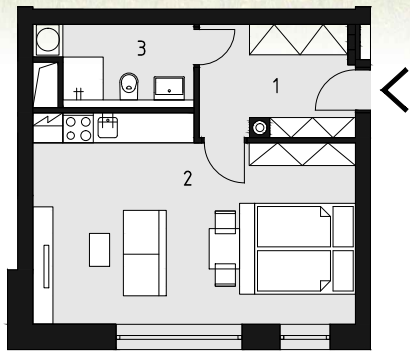

REZIDENCE Klostermann

10
Byt číslo

1+kk
Dispozice

42,6 m²
Celková plocha bytu

3. NP
Podlaží

2 144 800 Kč
Cena vč. DPH
vč.garážového/ parkovacího stání

Číslo	Název místnosti	Plocha (m ²)
1	Předsíň	6,7
2	Obývací pokoj s kuch. koutem	25,0
3	Koupelna	4,3
Celková podlahová plocha dle nařízení vlády 366/2013 Sb.		38,1
Sklepní kóje (o)		4,5
Celková plocha bytu		42,60
Parkovací stání č. 10		